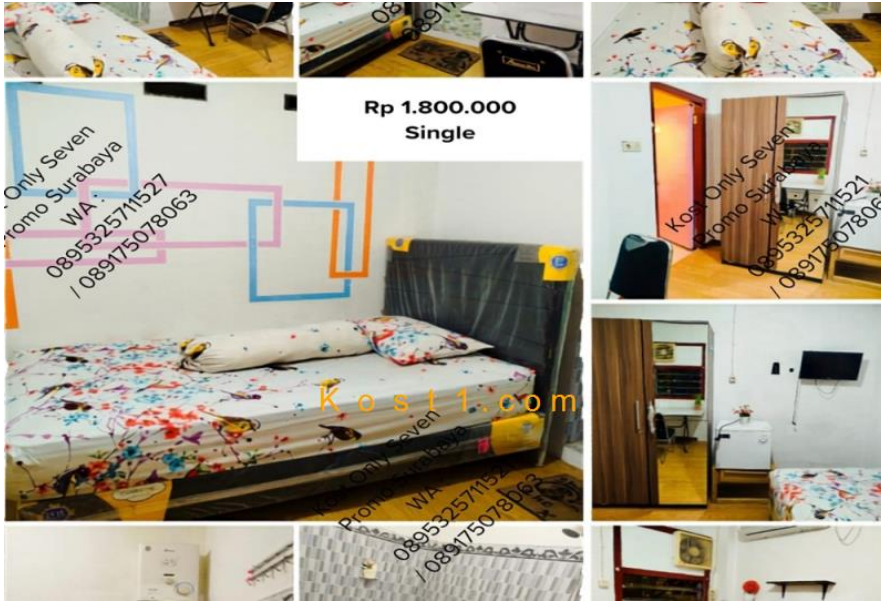

\*\*\* KOST DETAIL \*\*\*

Kost ID: 4249 - Kost Bromo Sawahan Surabaya Pusat

Sawahan - Sawahan - SURABAYA

Tipe Kamar Tersedia:

- **Standard, Rp. 1,8 juta/Bulan**

\* A/C \* Kamar Mandi \* Suami/Istri

- **Deluxe, Rp. 2,5 juta/Bulan**

- Dekat RSUD Dr. Soetomo Surabaya (15 menit)
- Dekat RS Mitra Keluarga Surabaya (15 menit)

Fasilitas Kost:

1. Ranjang besar mewah (3 ukuran: 120x200, 160x200 dan 180x200)
2. Selimut Bed Cover
3. Wifi Internet + TV Cable / Parabola
4. Kamar mandi dalam-bath up / kamar mandi luar, Wastafel dalam kamar + shower
5. Water hitter (air panas)
6. Galon air minum
7. AC panasonic low Watt
8. Kulkas dalam kamar
9. Dispenser dalam kamar
10. Lemari besar
11. Gordyn mewah
12. Tempat parkir mobil lugs + kunci pengaman mobil
13. Cuci Baju 2 Stell/ hari (jatah 1 orng)
14. TV 24, 32 dan (37 inch + DVD)
15. TV dan kulkas bersama diruang tamu
16. Dapur ada 2 tempat. Bisa memasak di Dapur (Kompor, peralatan dapur, piring gelas, sendok garpu)
17. Tingkat keamanan yang terjamin dengan CCTV dan gerbang jalan yang ditutup pada

Tempat Tidur, Perlengkapan Tidur, Spring Bed, Lemari Pakaian, Meja Belajar, Kursi Belajar, Air Panas/Heater, Dispenser, Kulkas, TV.

Harga Kost Rp. **1,8 juta/Bulan**

Masih tersedia 19 Kamar, Ayo segera booking via link [www.kost1.com/kost/id/4249](http://www.kost1.com/kost/id/4249)

**- Deluxe**

Fasilitas Utama Kamar: \* A/C Dalam Kamar \* Kamar Mandi Dalam \* Bisa Suami/Istri \* Luas 4,00 X 4,00 Meter (+/-)

Tempat Tidur, Perlengkapan Tidur, Spring Bed, Lemari Pakaian, Meja Belajar, Kursi Belajar, Rak Buku, Holden, SmartLock, Dispenser, Kulkas, TV.